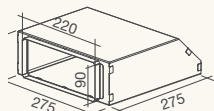

KACL.864

410,00

Przyścienny

Concorde - Diamante - Flipper
Mira - Quasar - Prisma

KACL.865

410,00

Łącznik

Łącznik - przejściówka 220x90 mm