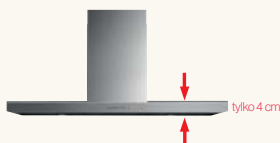

Plane No-Drop 90 800 m ³ /h	CPLN90.E21P2#ZZZI490F	5 649,00
Plane No-Drop Isola 90 800 m ³ /h	CPLI90.E21P2#ZZZI490F	7 249,00

Plane White 90 800 m ³ /h	CPCN90.E0P2#ZZZB491F	4 099,00
Plane Black 90 800 m ³ /h	CPCN90.E2P2#ZZZN491F	4 099,00
Plane White Isola 90 800 m ³ /h	CPCI90.E0P2#ZZZB491F	5 749,00
Plane Black Isola 90 800 m ³ /h	CPCI90.E2P2#ZZZN491F	5 749,00